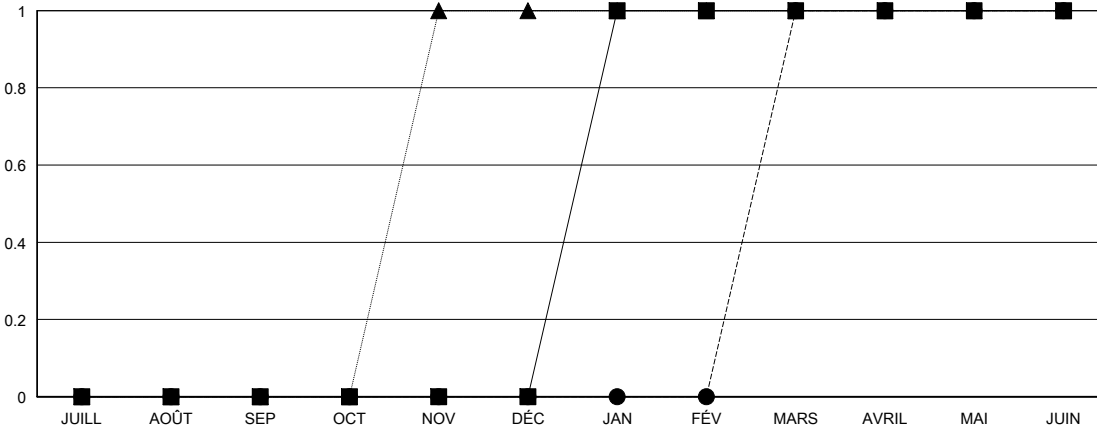

MONTHLY MEMBERSHIP PROGRESS REPORT

District 102 W

Results as of: 6/30/2024

GMT:

LIEU SWITZERLAND

RC EME

Clubs				Membres			
RESULTATS POUR 2023-2024				RESULTATS POUR 2023-2024			
TRIMESTRE	BUT CONCERNANT LES NOUVEAUX CLUBS	NOUVEAUX CLUBS	CLUBS ANNULÉS	TRIMESTRE	OBJECTIF DE CROISSANCE NETTE DE L'EFFECTIF	CROISSANCE ACTUELLE DE L'EFFECTIF	TOTAL DES MEMBRES RADIES (y compris les transferts)
JUILL/AOÛT/SEP	0	0	0	JUILL/AOÛT/SEP	45	56	44
OCT/NOV/DÉC	0	0	1	OCT/NOV/DÉC	45	45	52
JAN/FÉV/MARS	1	1	0	JAN/FÉV/MARS	45	65	32
AVRIL/MAI/JUIN	0	0	2	AVRIL/MAI/JUIN	45	57	120

BUTS ET NOUVEAUX CLUBS REELS - CUMULATIF

■ - BUTS DE L'ANNEE ACTUELLE CONCERNANT LES NOUVEAUX CLUBS
 ● - NOUVEAUX CLUBS REELS POUR L'ANNEE ACTUELLE
 ▲ - NOUVEAUX CLUBS REELS L'ANNEE DERNIERE

BUTS ET MEMBRES REELS - CUMULATIF