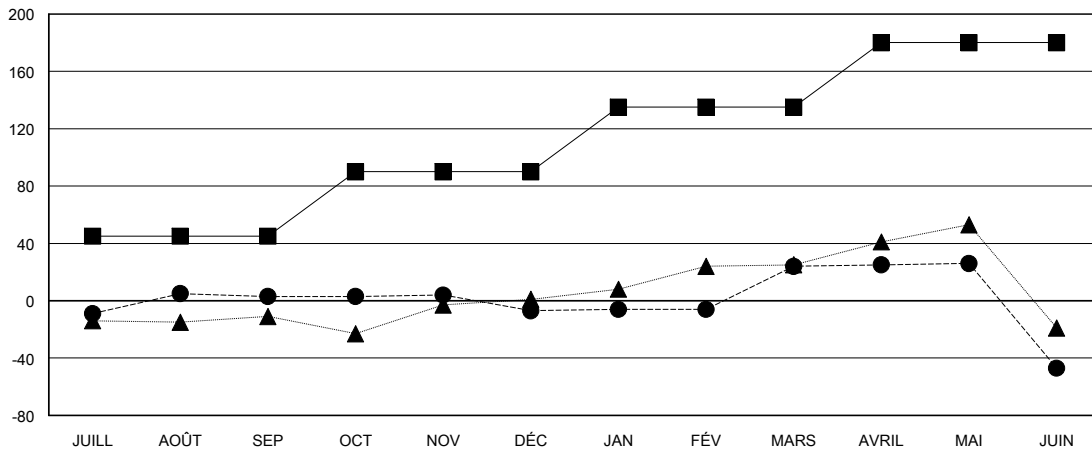

MONTHLY MEMBERSHIP PROGRESS REPORT

District 102 W

Results as of: 6/30/2024

GMT:

LIEU SWITZERLAND

RC EME

Clubs				Membres			
RESULTATS POUR 2023-2024				RESULTATS POUR 2023-2024			
TRIMESTRE	BUT CONCERNANT LES NOUVEAUX CLUBS	NOUVEAUX CLUBS	CLUBS ANNULÉS	TRIMESTRE	OBJECTIF DE CROISSANCE NETTE DE L'EFFECTIF	CROISSANCE ACTUELLE DE L'EFFECTIF	TOTAL DES MEMBRES RADIES (y compris les transferts)
JUILL/AOÛT/SEP	0	0	0	JUILL/AOÛT/SEP	45	56	44
OCT/NOV/DÉC	0	0	1	OCT/NOV/DÉC	45	45	52
JAN/FÉV/MARS	1	1	0	JAN/FÉV/MARS	45	65	32
AVRIL/MAI/JUIN	0	0	2	AVRIL/MAI/JUIN	45	57	120

BUTS ET NOUVEAUX CLUBS REELS - CUMULATIF

■ - BUTS DE L'ANNEE ACTUELLE CONCERNANT LES NOUVEAUX CLUBS
 ● - NOUVEAUX CLUBS REELS POUR L'ANNEE ACTUELLE
 ▲ - NOUVEAUX CLUBS REELS L'ANNEE DERNIERE

BUTS ET MEMBRES REELS - CUMULATIF